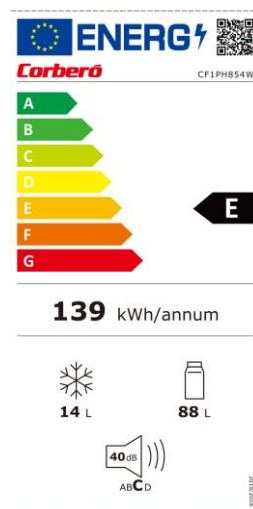

Frio

Frigorífico 1 Puerta Estático_ CF1PH854W

- Frigorífico 1 P
- Capacidad Tota 102 L.
- Congelador 14 L
- Color blanco
- Luz Interior, Crisper,
- Descongelación Manual, 4 Estrellas
- Estantes de Cristal, Huevera,
- Sonido 40 Db,
- Eficiencia Energética E

Modelo_ CF1PH854W
EAN_ 8436607754725

Características

Color	Blanco
Eficiencia energética	E
Control Electrónico	No
Control Mecánico con termostato	Si
Tipo de frio	Estático
Display en la Puerta	No
Nº de motores	1
Nº de estrellas	****
Clase climática	ST/N
Consumo energético	139 Kwh/año
Poder de Congelación	2,4kg/24h
Autonomía congelador (horas)	7h
Descongelación	Manual

Funciones

No

Equipamiento

Luz interior	Si
Estantes de cristal	Si
Crisper	Si
Huevera	Si
Ruedas fácil manejo	No
Puerta Reversible	Si
Patas niveladoras	Si
Cubiteras	Si
Botellero	No
Fresh Box/Cooling Zone	No

Capacidad

Total (neto L)	102
Frigorífico (neto) L	88
Congelador (neto) L	14

Datos técnicos

Tensión/Frecuencia V/Hz	220-240v/50Hz
Potencia máxima/Fusible protección KW/ A	100W / 0,75A
Nivel sonoro dB/C	40dB/C

Dimensiones de Producto

Alto mm	840
Ancho mm	500
Profundo mm	560

Dimensiones de Embalaje

Alto mm	885
Ancho mm	520
Profundo mm	600
Peso Bruto (Kg)	27
Peso Neto (Kg)	25

Corberó